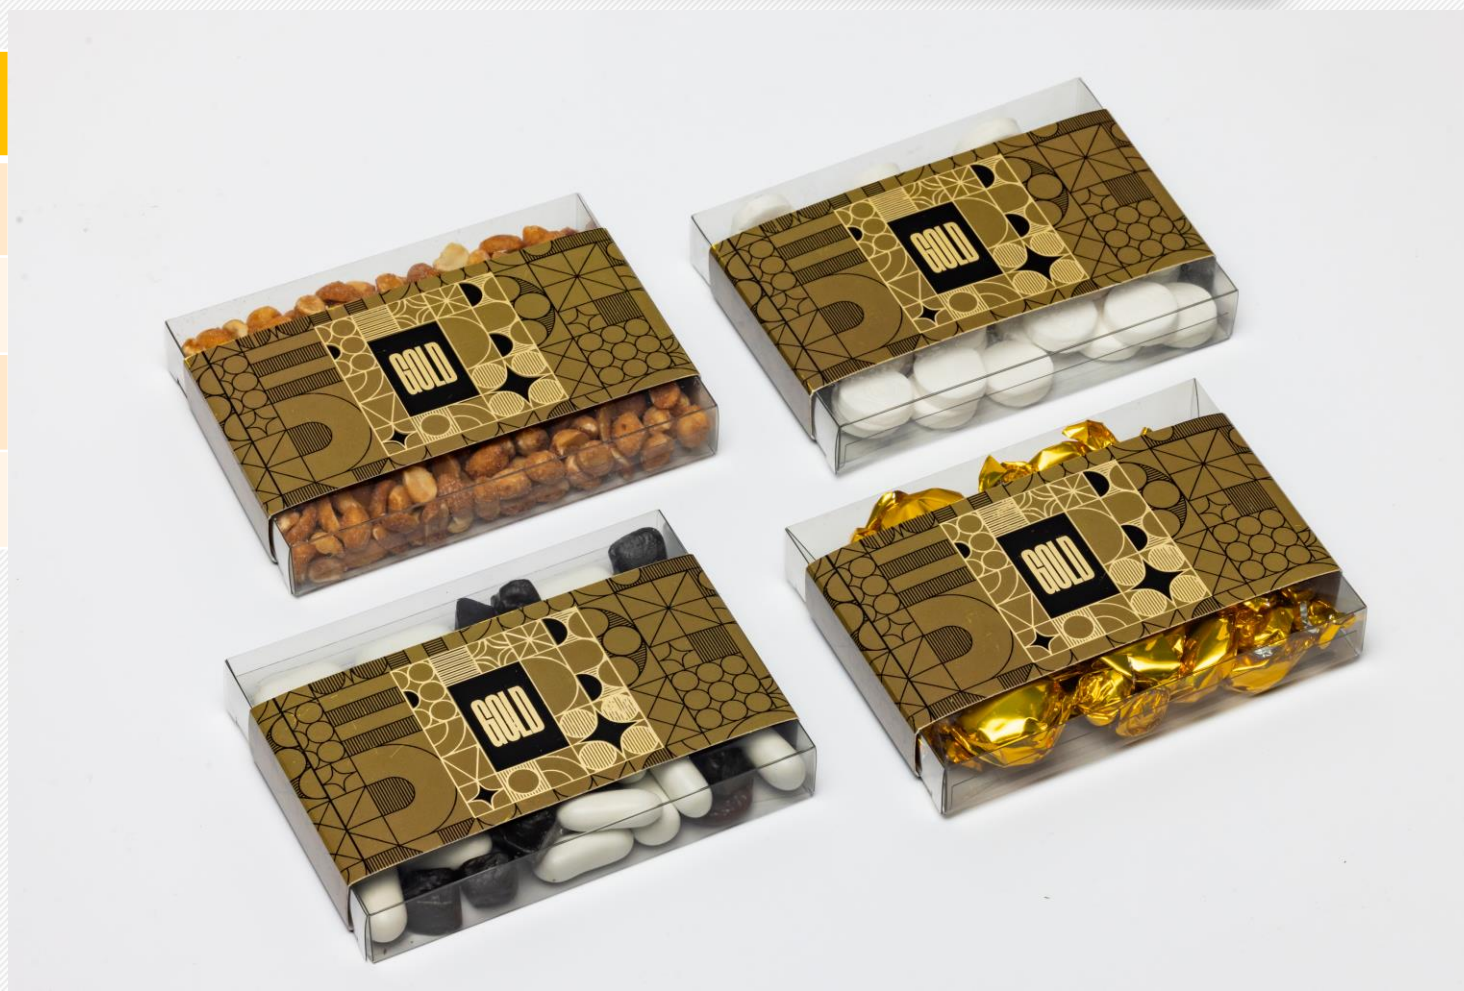

GOLD

ZWART / GOUD MET GOUDFOLIE DETAILS

GOLD

ART. NR	PRODUCTOMSCHRIJVING
24001	BLIKJE 30G SV MINTS

GOLD

ART. NR	PRODUCTOMSCHRIJVING
24002	FLESJE 180G DROPMIX
24003	FLESJE 130G PEPERMUNT
24004	FLESJE 120G TOFFEES
24005	FLESJE 140G HONINGPINDA'S

GOLD

ART. NR	PRODUCTOMSCHRIJVING
24006	ZAKJE 120G RISECRIPS (MELK/WIT/PUUR/GOUD)
24007	ZAKJE 150G HONINGPINDA'S

GOLD

ART. NR	PRODUCTOMSCHRIJVING
24008	FLES 400G DROPMIX
24009	FLES 280G PEPEPMUNT
24010	FLES 250G TOFFEES
24011	FLES 300G HONINGPINDA'S

GOLD

ART. NR	PRODUCTOMSCHRIJVING
24012	POSTGROET 200G DROPMIX
24013	POSTGROET 135G PEPERMUNT
24014	POSTGROET 125G TOFFEES
24015	POSTGROET 150G HONINGPINDA'S

ALLE PRODUCTEN WORDEN verpakt door gemotiveerde en goed getrainde medewerkers met een afstand tot de reguliere arbeidsmarkt.